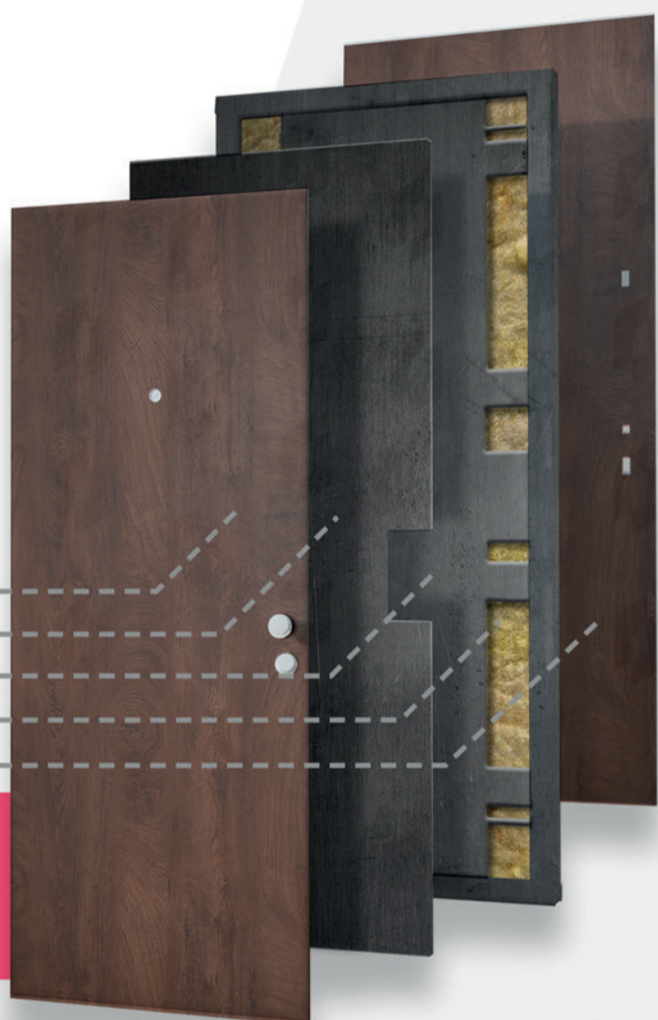

SECUM

FLAGMAN

**VYSOKOKVALITNÉ
A DIZAJNOVÉ BEZPEČNOSTNÉ DVERE
ZA DOSTUPNÉ CENY.**

SECUM

Bezpečnostné dvere FLAGMAN

Dvere **SECUM FLAGMAN** sú určené do interiéru, ako vchodové dvere do bytov, pre rekonštrukcie a novostavby. Sú pre zákazníkov ktorý nechcú robiť kompromisi.

KONŠTRUKCIA DVERÍ:

MDF doska s laminátovou úpravou
ocelová platňa
vnútorné bezpečnostné výstuže
minerálna vlna
MDF doska s laminátovou úpravou

RC3

BEZPEČNOSŤ

EI45

PROTIPOŽIARNOSŤ

BEZPEČNOSTNÉ KOVANIE:

ROSTEX

- možnosť 100mm aj 170mm zárubne

- 4 bodový zámok a uzamkacie body do hornej a dolnej časti rámu

- bezklúčové uzamykanie z vnútornej strany

**BEST
SELLER**

VEĽKÝ VÝBER FARIEB

Vysokokvalitné a dizajnové bezpečnostné dvere za dostupné ceny, predstavujú ideálne riešenie pre ľudí, ktorí hľadajú spojenie estetiky, funkcionality a bezpečnosti vo svojom domove.