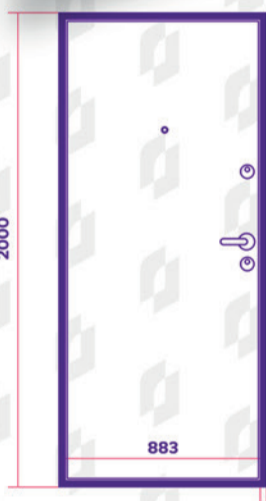

KONŠTRUKCIA DVERÍ:

MDF doska s laminátovou úpravou
ocelová platňa
vnútorné bezpečnostné výstuže
minerálna vlna
MDF doska s laminátovou úpravou

RC3

BEZPEČNOSŤ

EI45

PROTIPOŽIARNOSŤ

BEZPEČNOSTNÉ KOVANIE:

ROSTEX